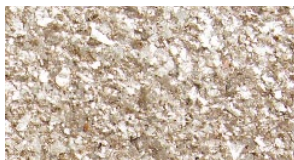

Přísady

Do mozaikových omítek AUSWAHL je možné přidat dále vyobrazené materiály, které rozptýlené v mozaice vytvářejí při dopadu světla třpytivé plošky.

Zlaté šupinky

Stříbrné šupinky

Transparentní šupinky

Hnědé šupinky

Karbíd křemíku

Metalické chipsy

Poznámka

Podklad mozaikových omítek musí být opatřen základovým nátěrem AUS Putzgrund. V případě tmavších barevných vzorů omítek se doporučuje použít probarvený základový nátěr.

Doporučený odstín dle vzorníku AUSWAHL

378

079

028

169

159

120

273