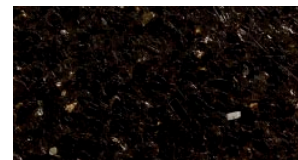

Přísady

Do mozaikových omítek AUSWAHL je možné přidat dále vyobrazené materiály, které rozptýlené v mozaice vytvářejí při dopadu světla třpytivé plošky.

Zlaté šupinky

Stříbrné šupinky

Transparentní šupinky

Hnědé šupinky

Karbíd křemíku

Metalické chipsy

Poznámka

Podklad mozaikových omítek musí být opatřen základovým nátěrem AUS Putzgrund. V případě tmavších barevných vzorů omítek se doporučuje použít probarvený základový nátěr.